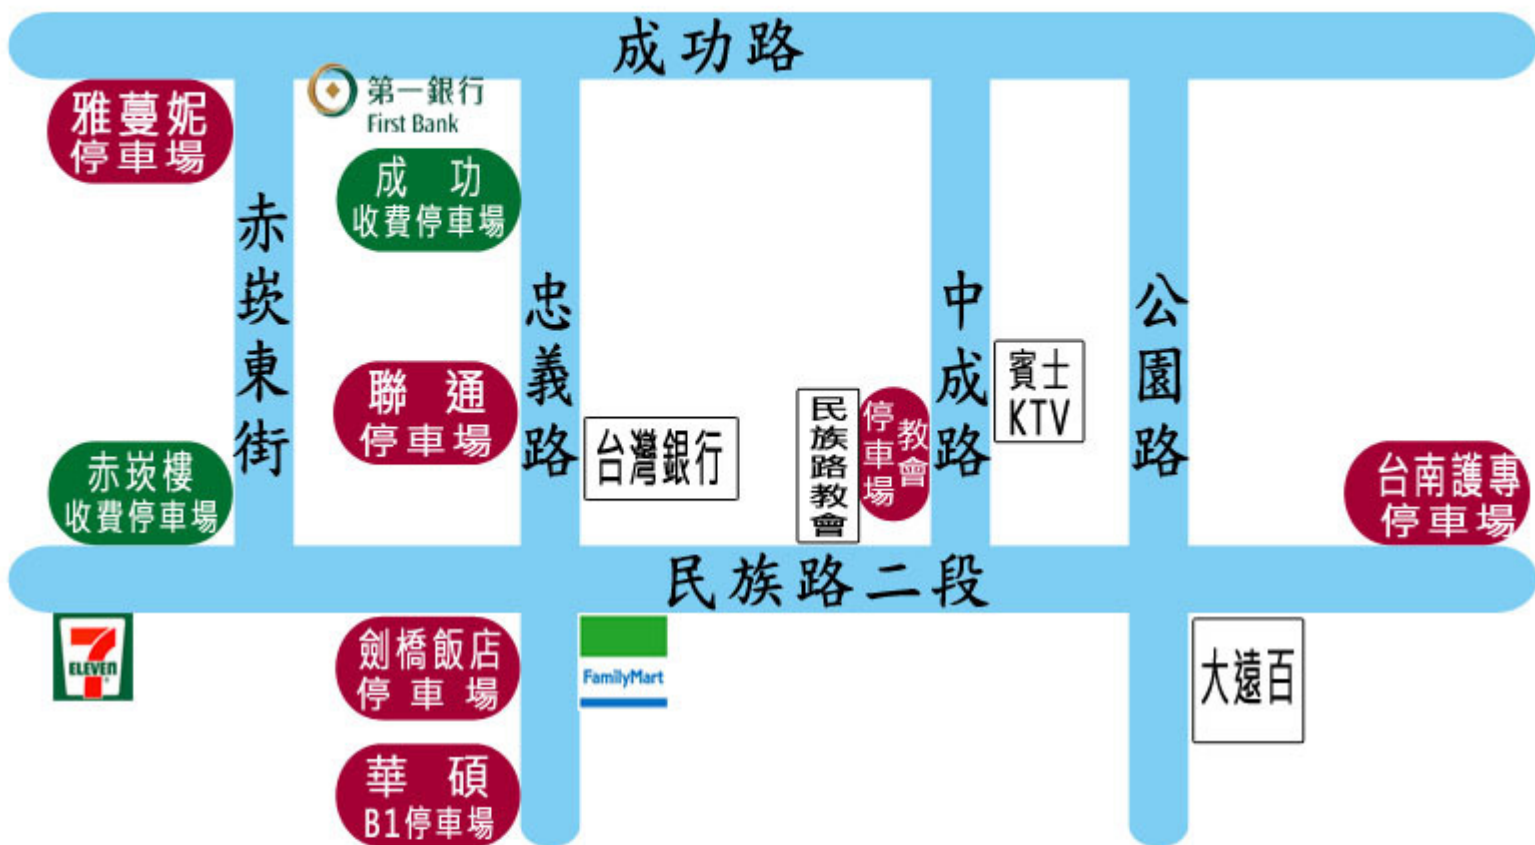

飯店免費接駁資訊

請事先洽櫃台預約

飯店 ↔ 台南火車站
高鐵接駁站
(火車站、兵配廠、建興國中)

時間/每日

上午11:00

下午 2:20

(飯店 → 火車站 / 接駁站 → 飯店)

飯店 → 花園夜市

(名額有限，額滿為止)

時間/周六及周日

晚上 7:30

(僅提供去程接駁)

- 預約方式：
1. 請撥館內電話2或102向櫃檯預約，或親洽一樓櫃檯。
 2. 請於出發前一日預約，並於發車前10分鐘至一樓候車。
 3. 如取消搭車，請務必提前告知。
- [註]大年初一至初五暫不提供接駁。

劍橋大飯店
-CAMBRIDGE HOTEL-

1. 請先到飯店櫃檯領取停車卡，再去停車(免費)
2. (機械式)，請飯店服務人員導引(免費)
3. 以上2家僅提供停車參考(收費)
4. 可使用日期：周五晚間21時後、周六/連續假日/國定假日整天